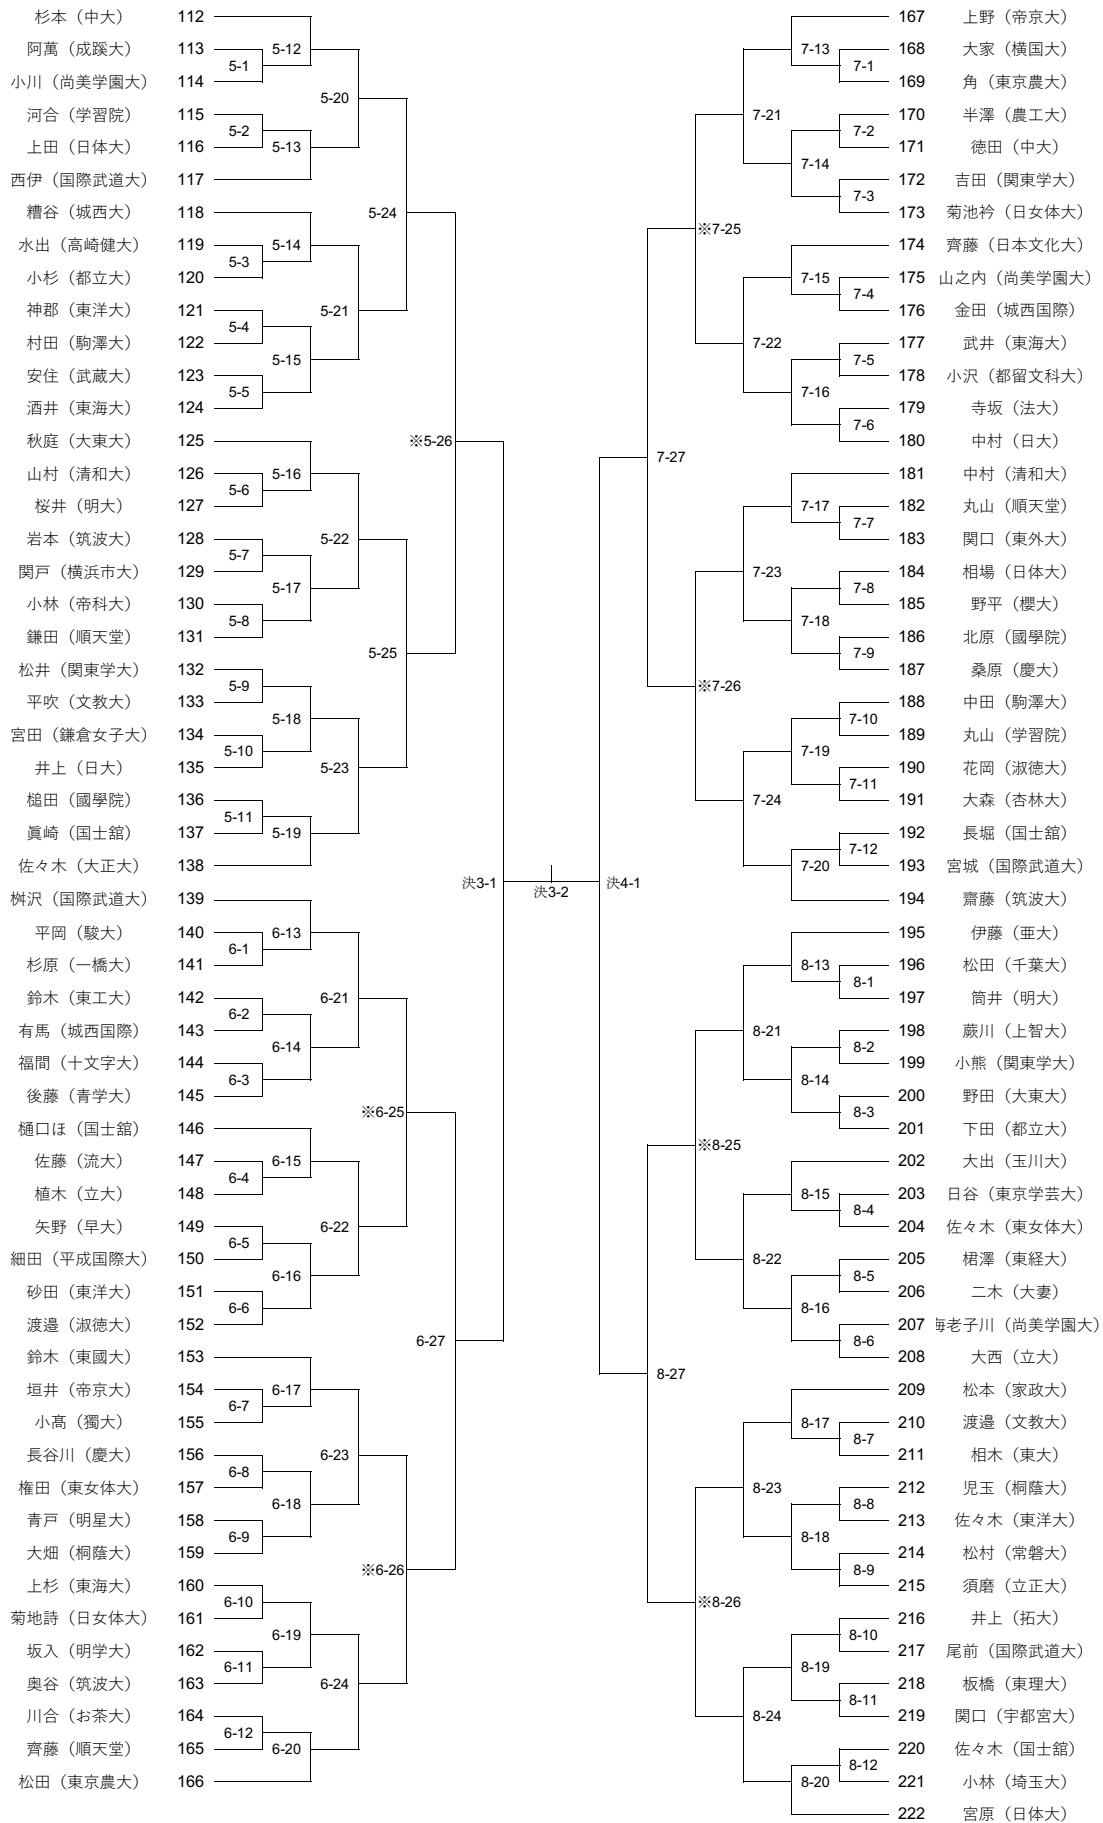

第54回関東女子学生剣道選手権大会

[第一ブロック] (午前の部)

第54回関東女子学生剣道選手権大会
 [第二ブロック] (午前の部)

第54回関東女子学生剣道選手権大会
[第三ブロック] (午後の部)

第54回関東女子学生剣道選手権大会

[第四ブロック] (午後の部)