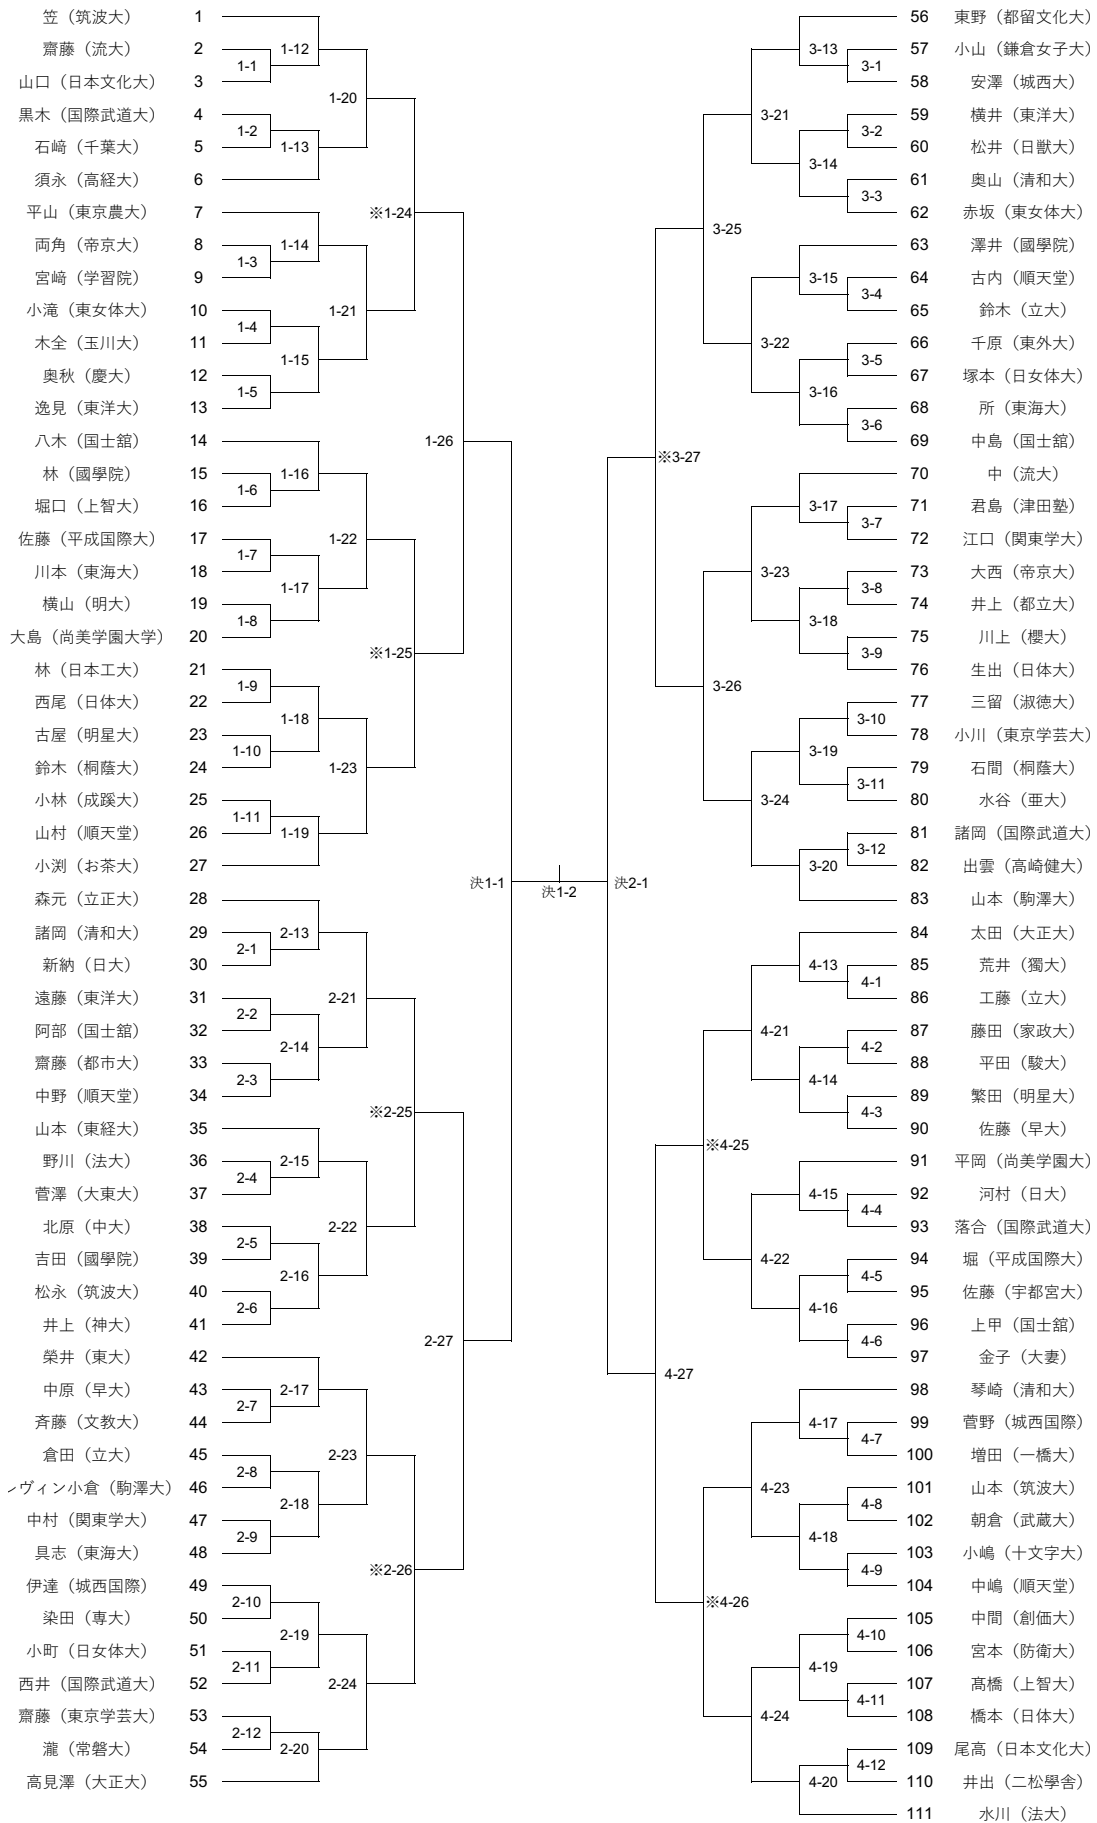

第54回関東女子学生剣道選手権大会

[第一ブロック] (午前の部)

第54回関東女子学生剣道選手権大会
 [第二ブロック] (午前の部)

第54回関東女子学生剣道選手権大会
[第三ブロック] (午後の部)

第54回関東女子学生剣道選手権大会

[第四ブロック] (午後の部)