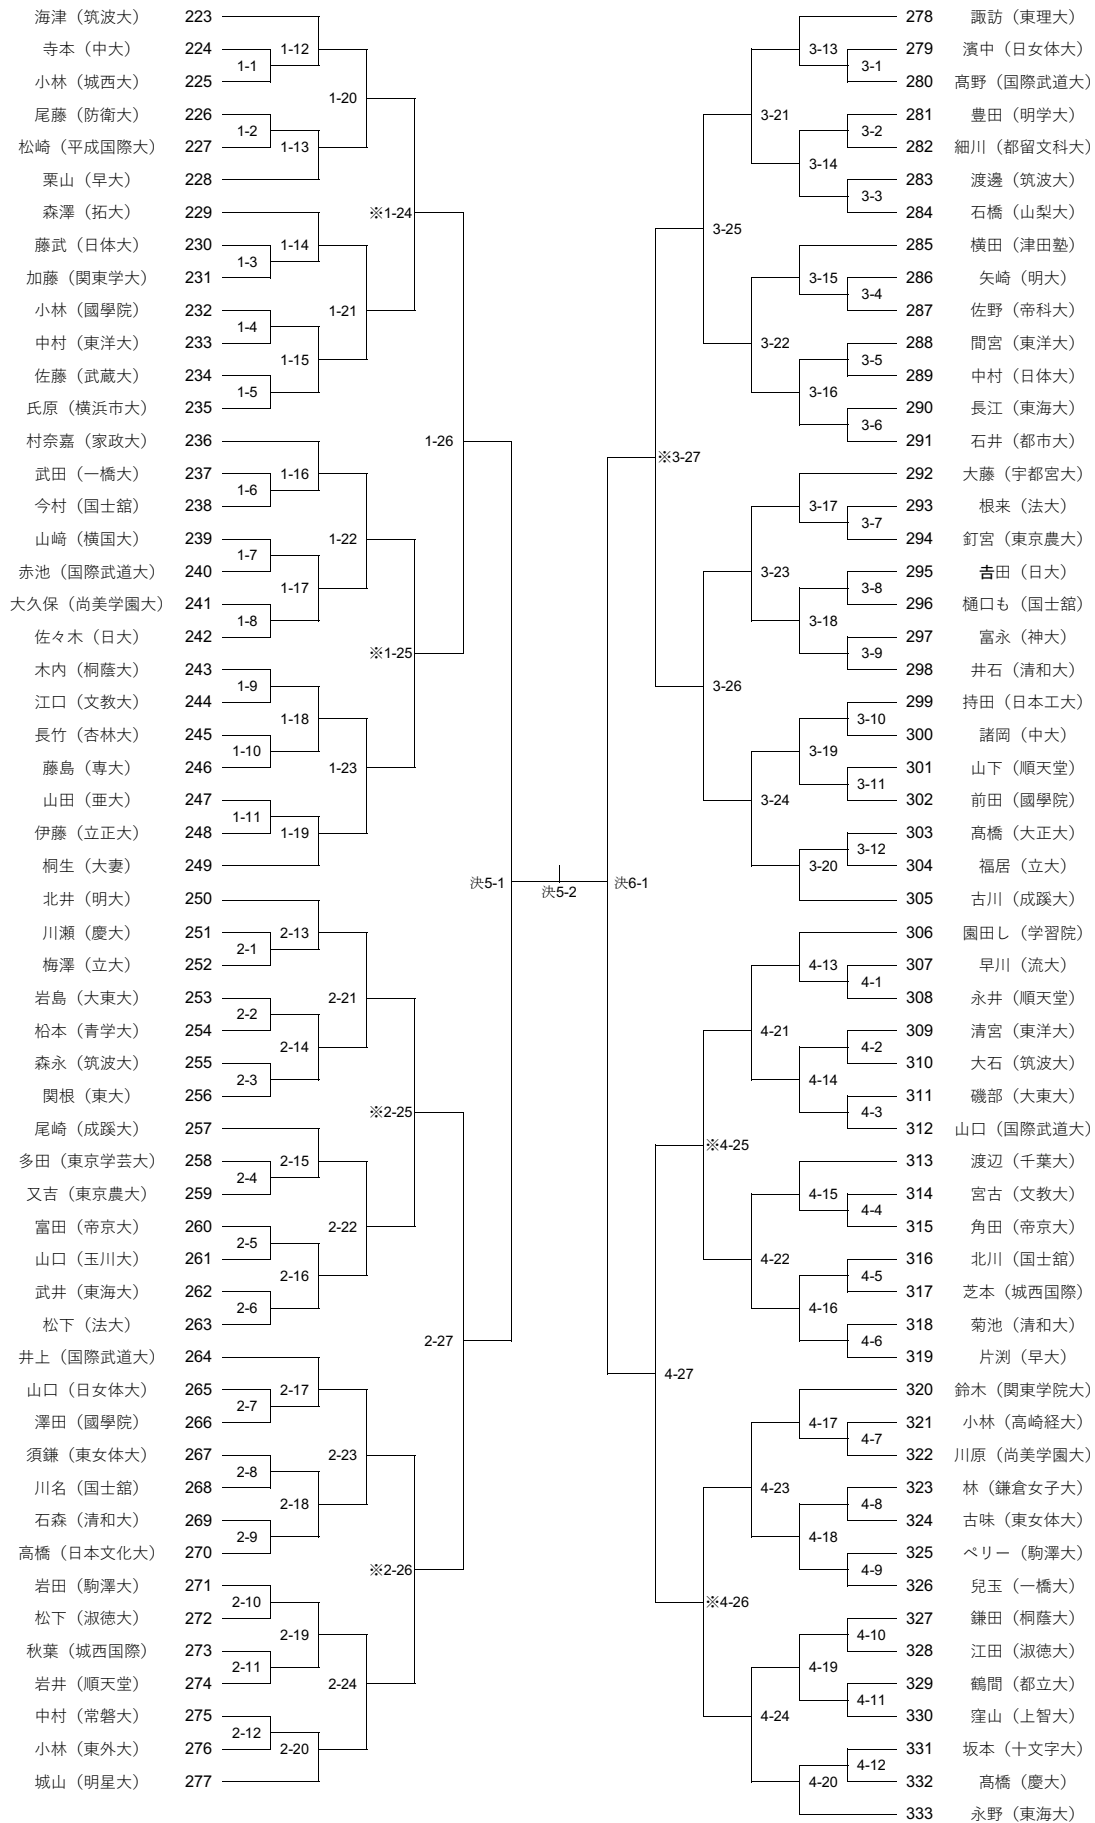

第54回関東女子学生剣道選手権大会

[第一ブロック] (午前の部)

第54回関東女子学生剣道選手権大会
 [第二ブロック] (午前の部)

第54回関東女子学生剣道選手権大会
[第三ブロック] (午後の部)

第54回関東女子学生剣道選手権大会

[第四ブロック] (午後の部)