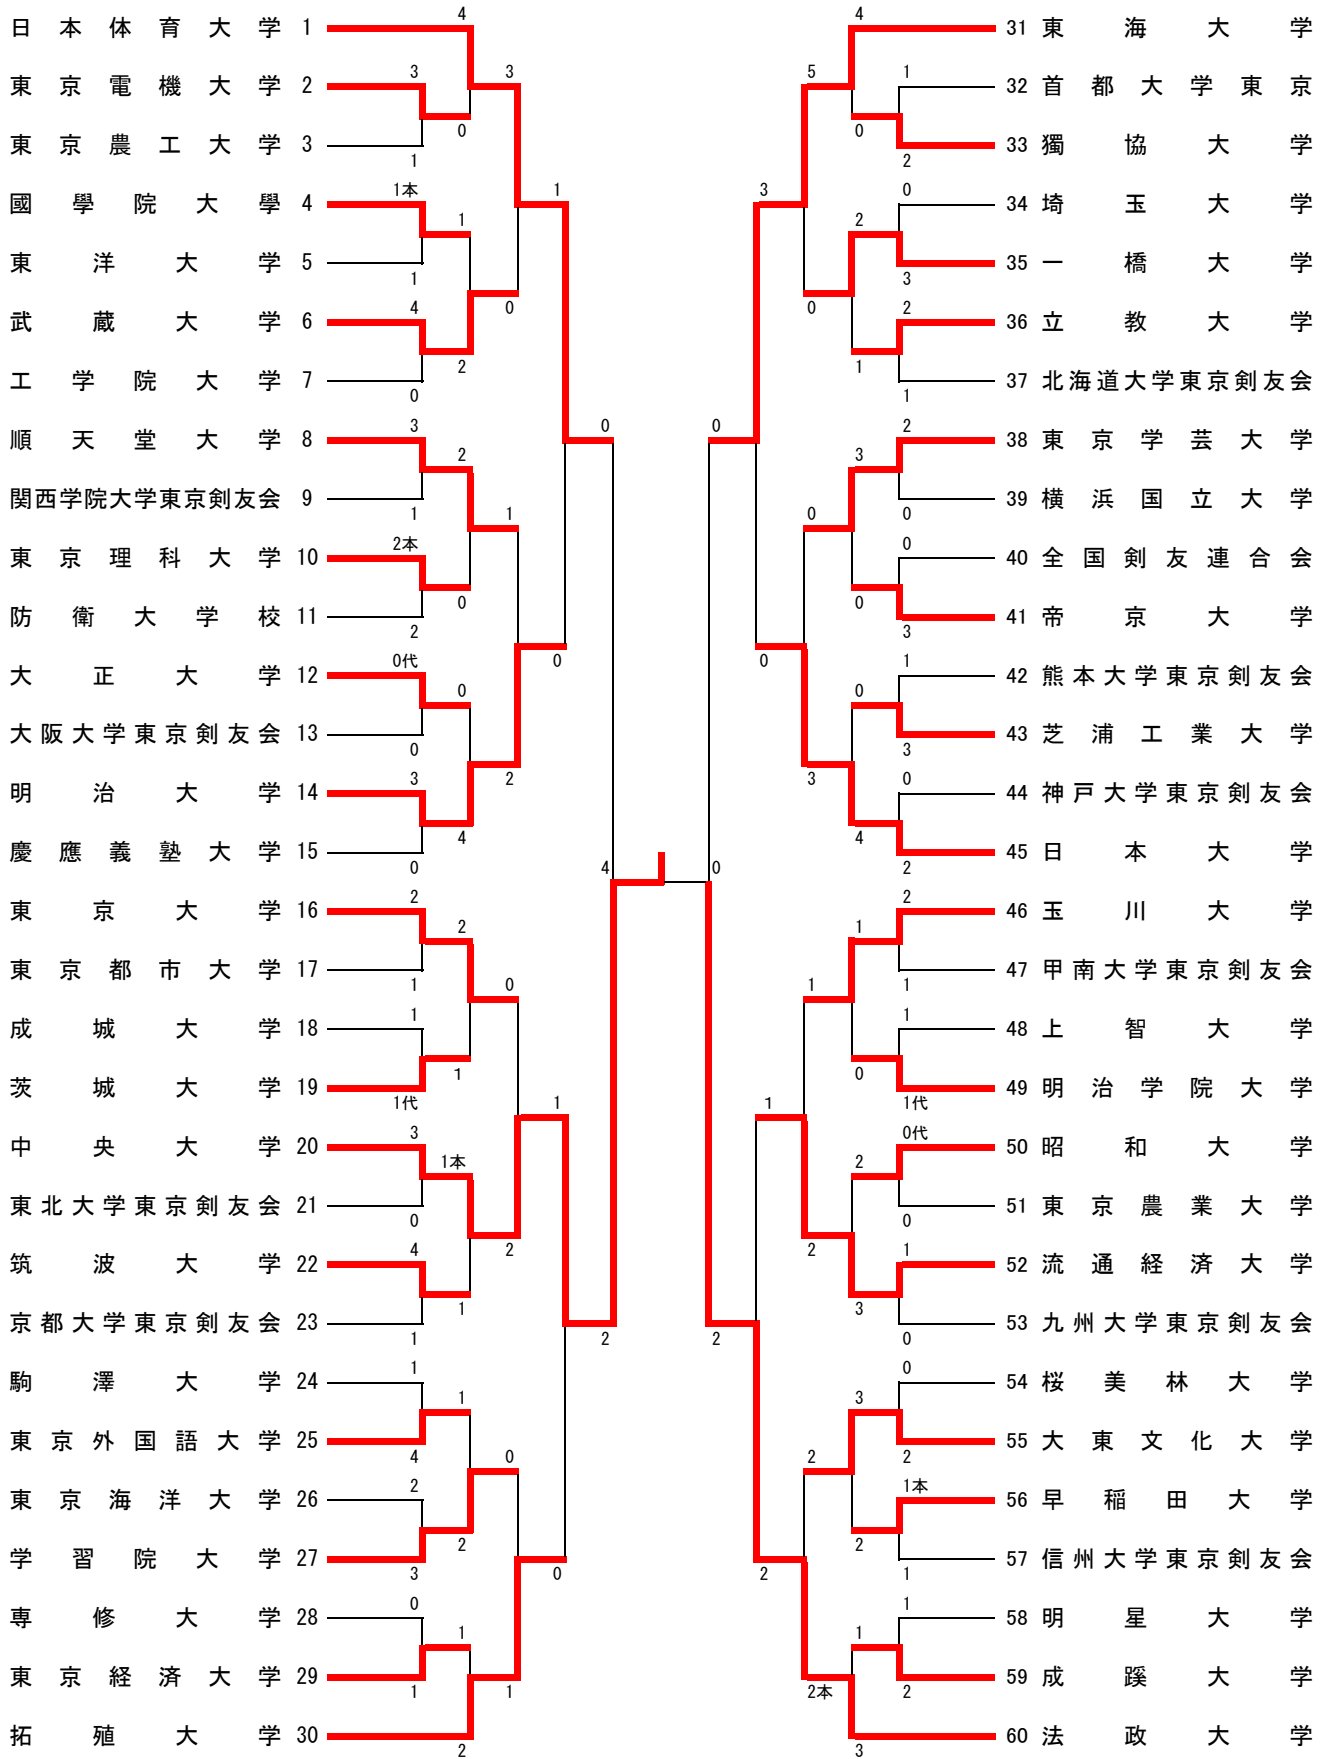

第30回学連剣友剣道大会 試合結果

男子 I 部 竜王杯

# 男子Ⅱ部 鳳凰杯

## 女子 I 部 飛翔杯

## 女子 II 部 翡翠杯