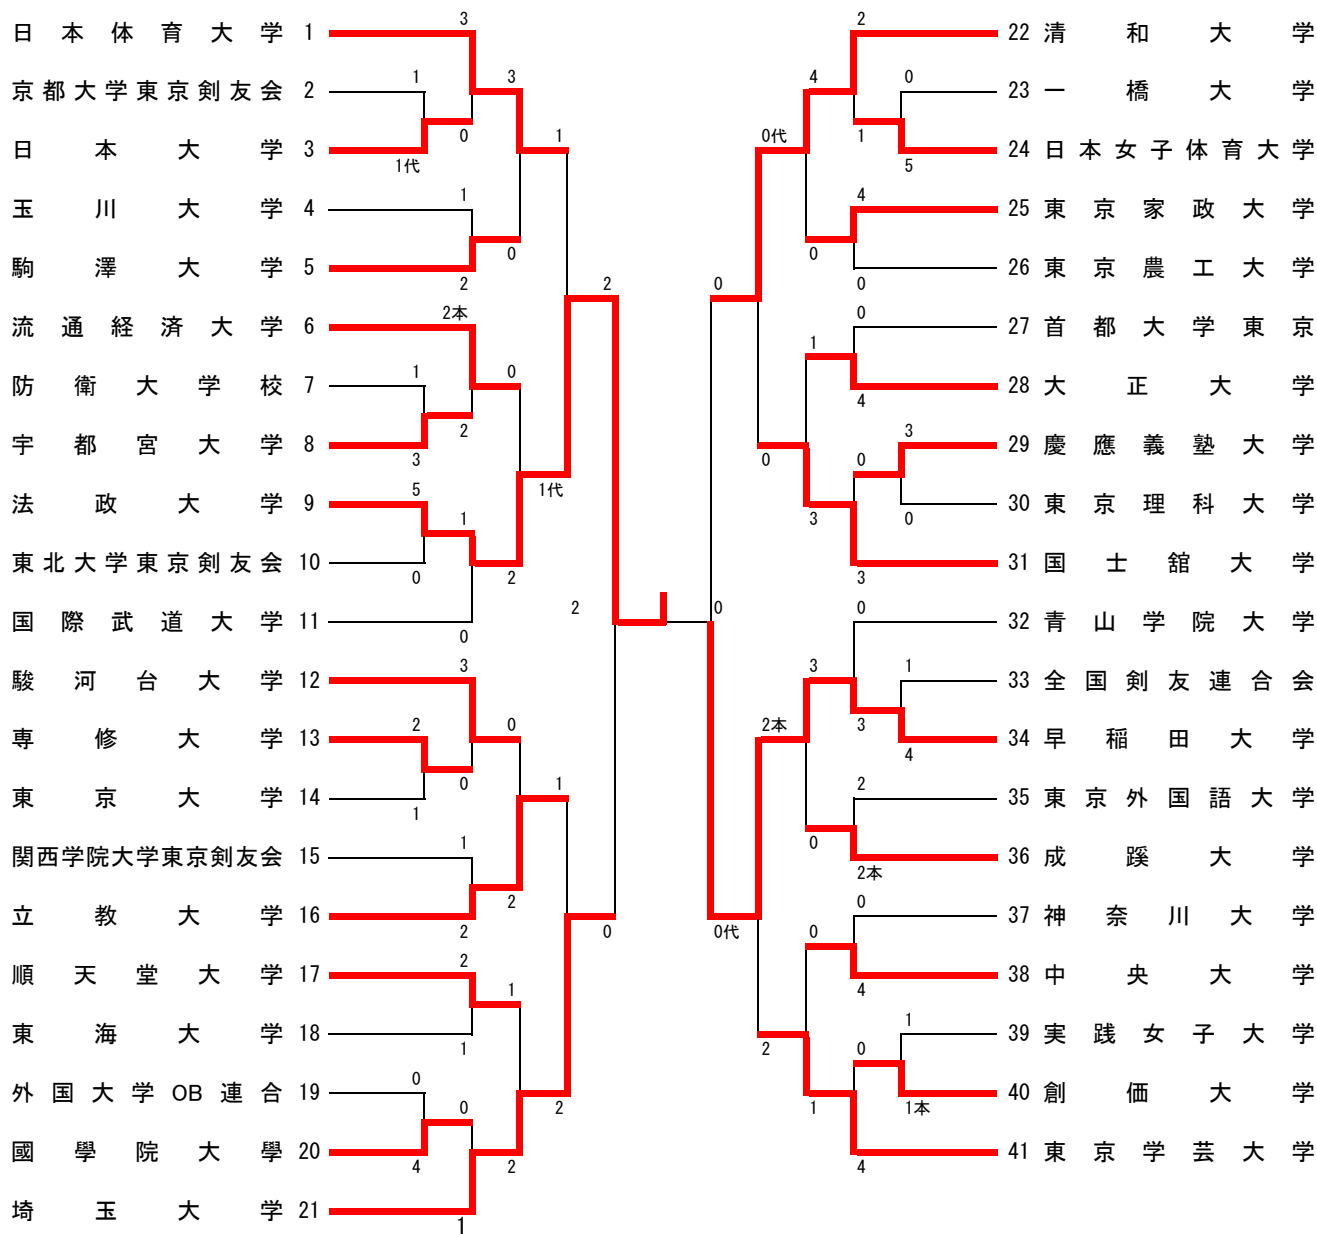

第30回学連剣友剣道大会 試合結果

男子 I 部 竜王杯

# 男子Ⅱ部 鳳凰杯

## 女子 I 部 飛翔杯

## 女子 II 部 翡翠杯