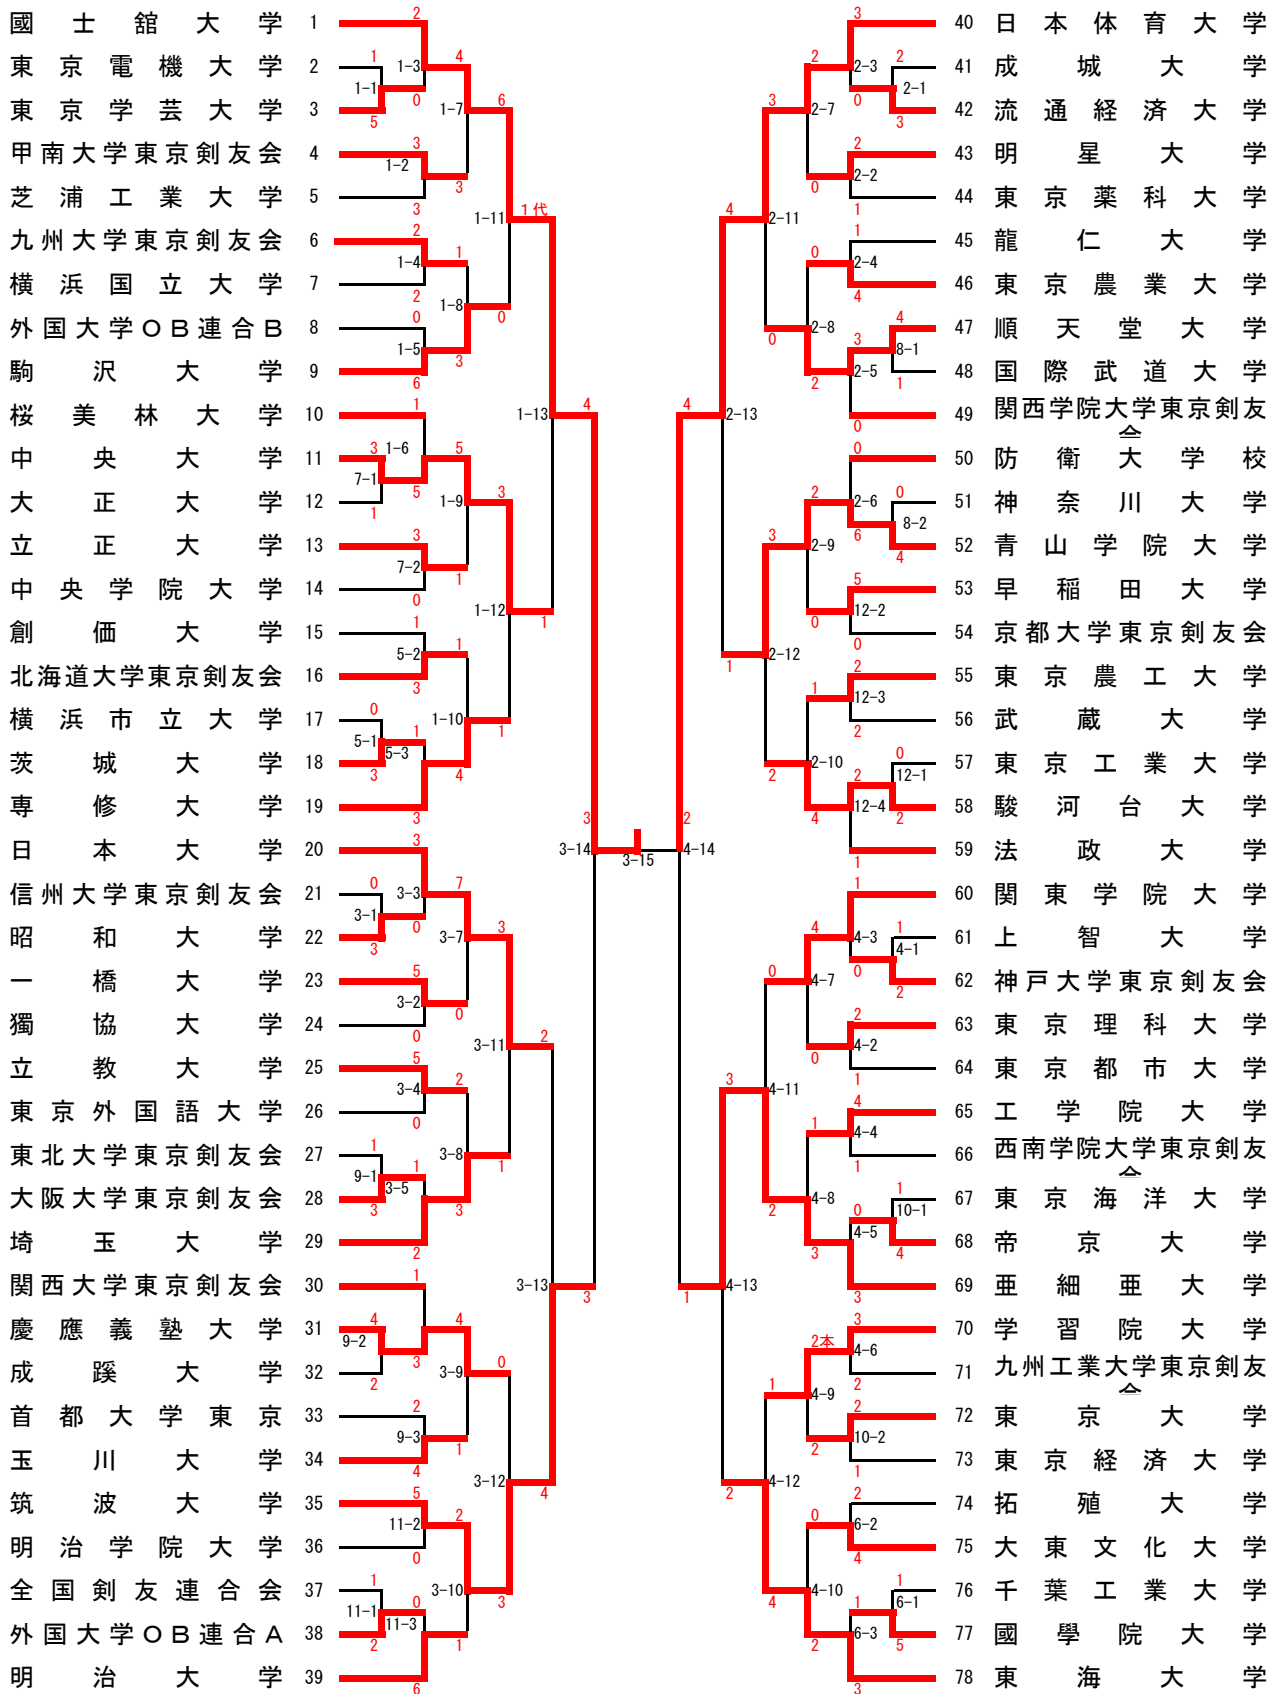

第28回学連剣友剣道大会組合せ

男子 I 部 竜王杯

男子Ⅱ部 鳳凰杯

男子Ⅲ部 天行杯

女子 飞翔杯