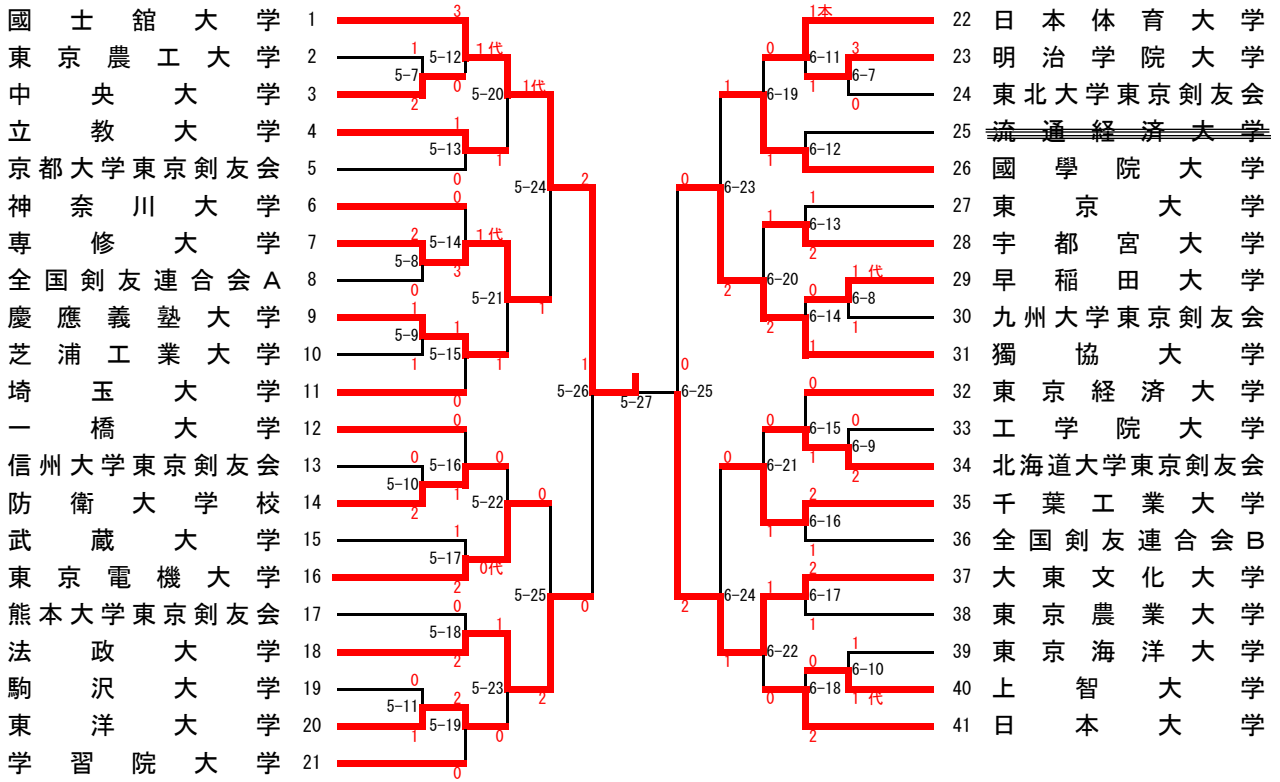

第28回学連剣友剣道大会組合せ

男子 I 部 竜王杯

男子Ⅱ部 鳳凰杯

男子Ⅲ部 天行杯

女子 飞翔杯