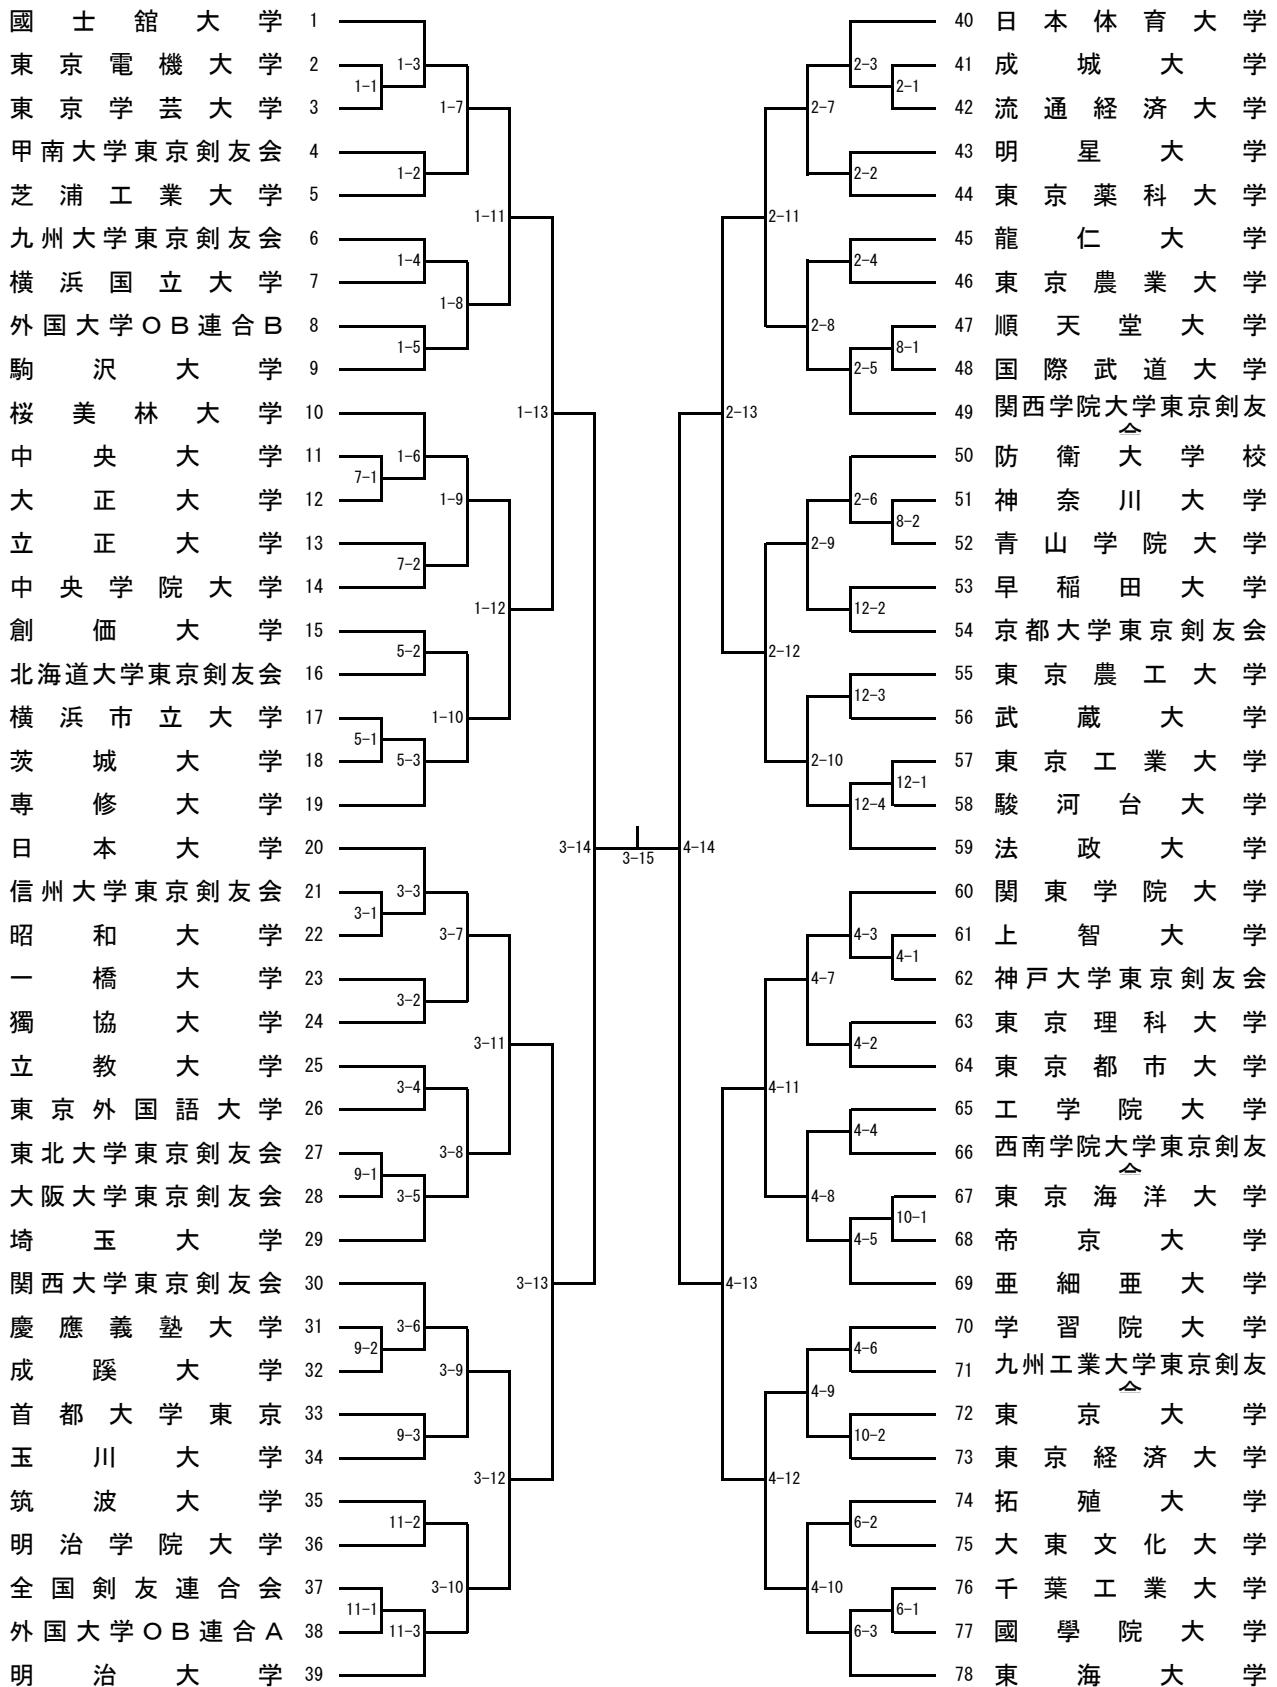

第28回学連剣友剣道大会組合せ

男子 I 部 竜王杯

男子Ⅱ部 鳳凰杯

男子Ⅲ部 天行杯

女子飛翔杯