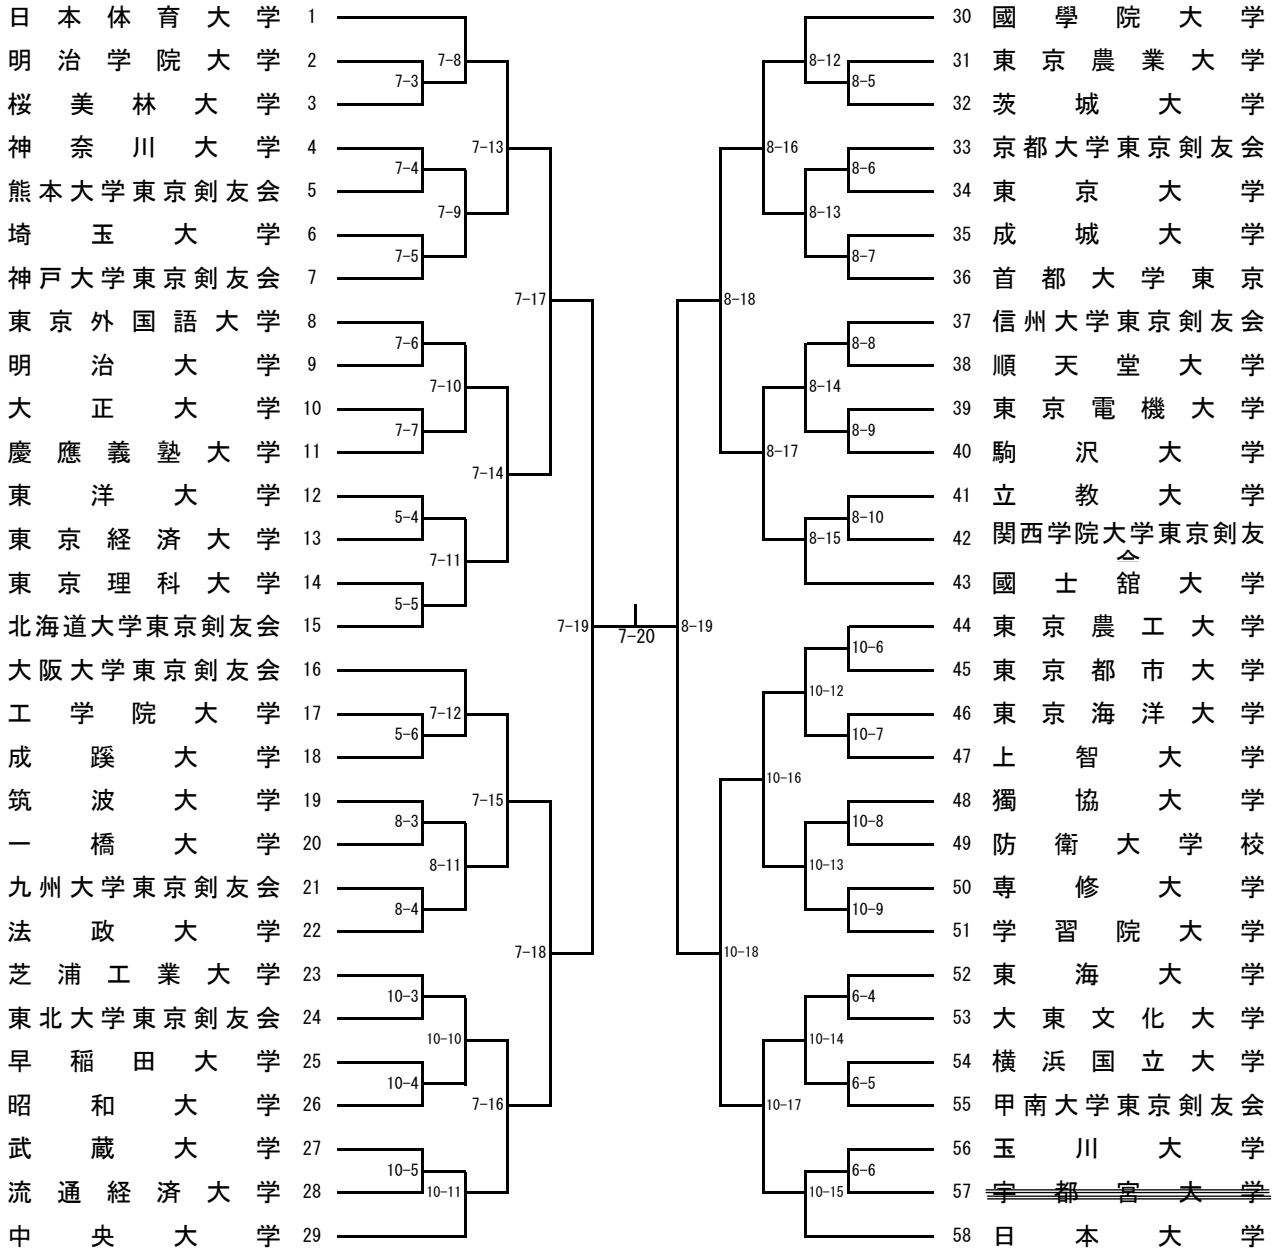

第28回学連剣友剣道大会組合せ

男子 I 部 竜王杯

男子Ⅱ部 鳳凰杯

男子Ⅲ部 天行杯

女子飛翔杯