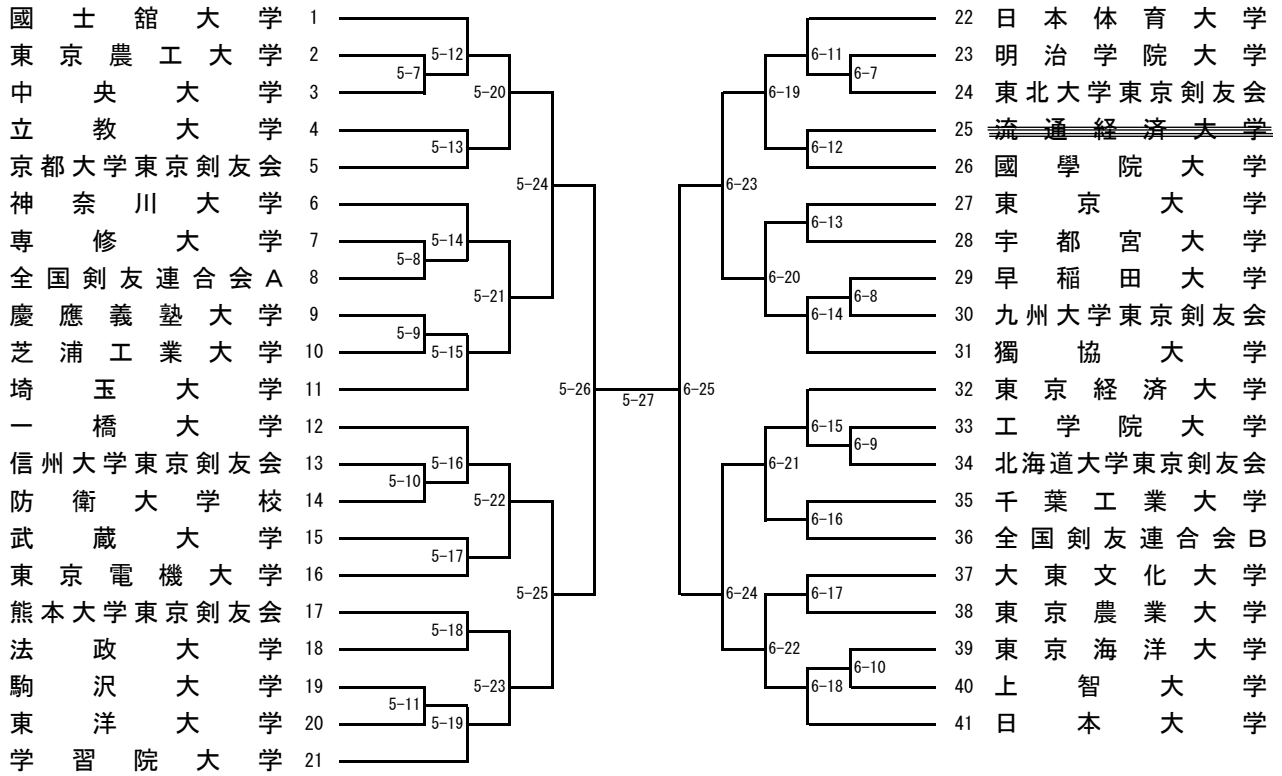

第28回学連剣友剣道大会組合せ

男子 I 部 竜王杯

男子Ⅱ部 鳳凰杯

男子Ⅲ部 天行杯

女子飛翔杯